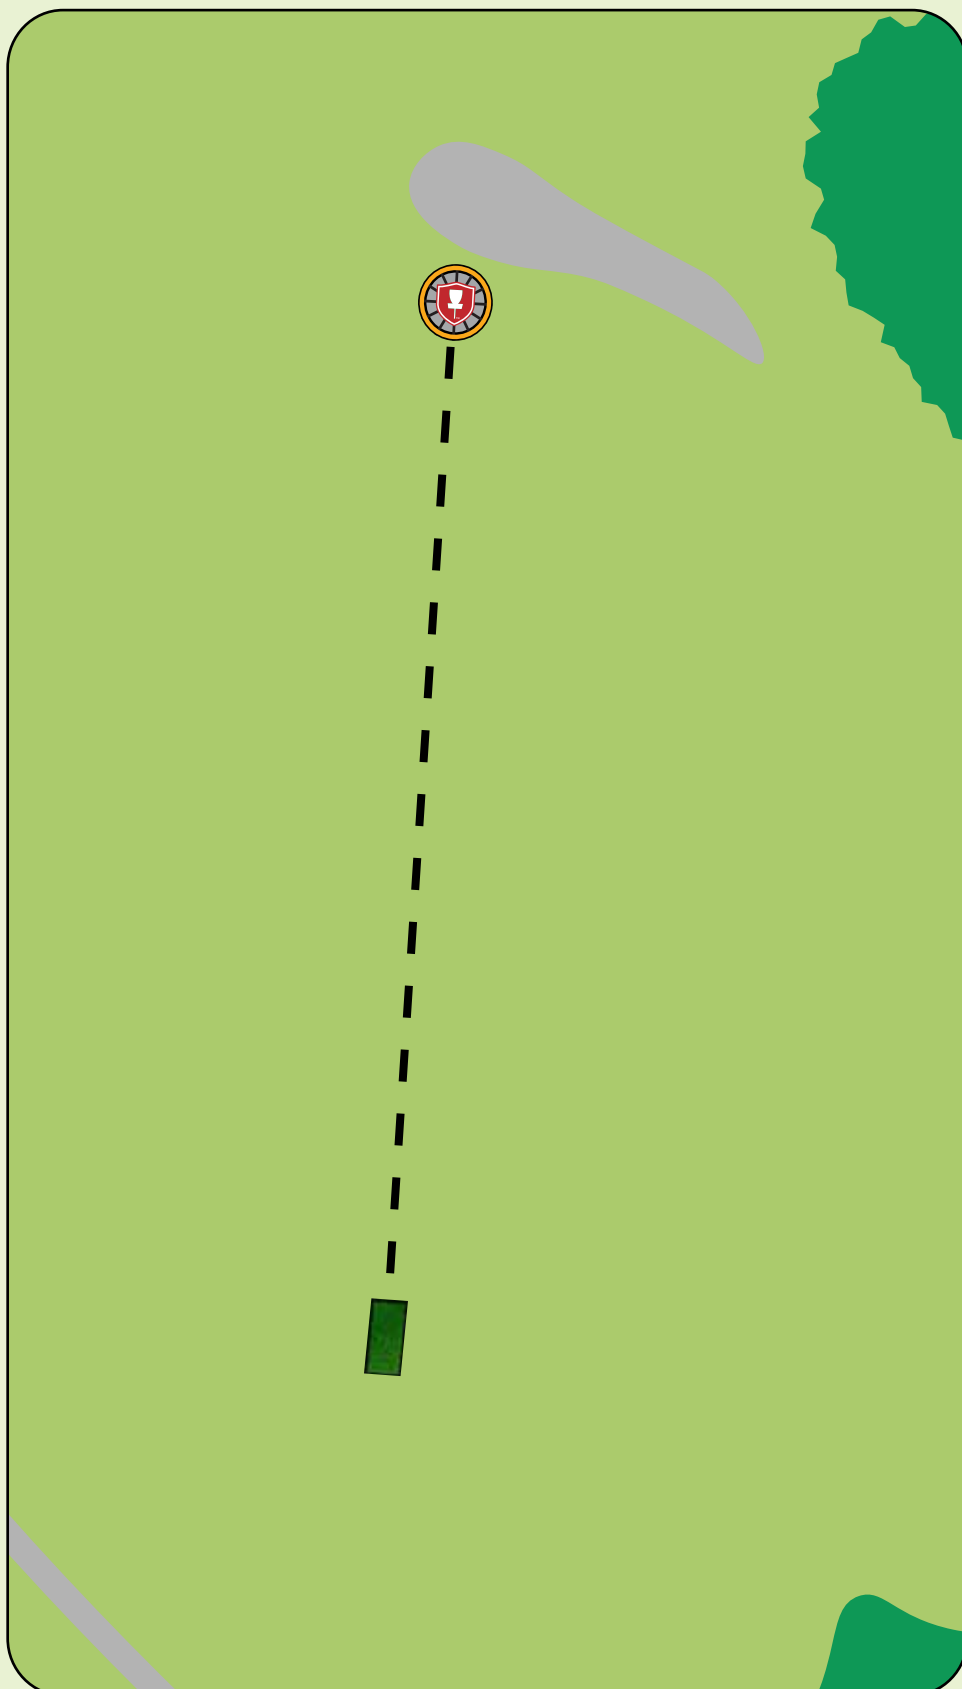

# Kalvøya DiscGolfpark

#2

Par 3

78 m

Høydeforskjell: +2 m

Ta hensyn til andre brukere av området og banen. Kast kun når det er klar bane og ikke fare for å treffe andre.