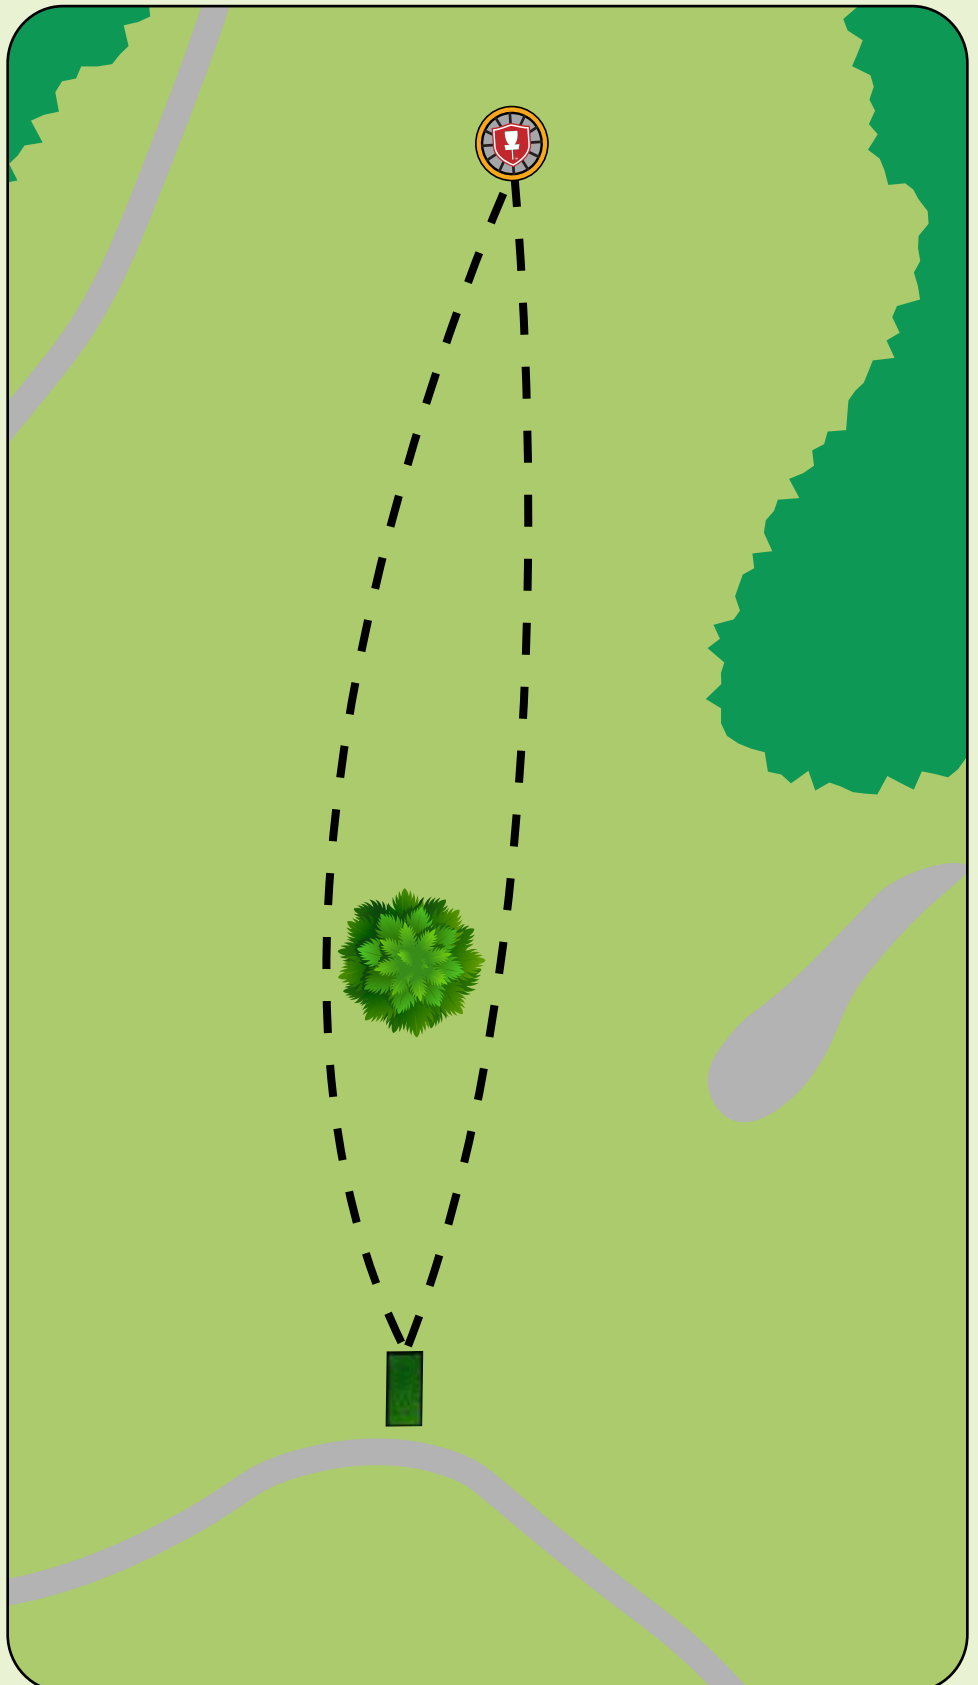

# Kalvøya DiscGolfpark

#9

Par 3

96 m

Høydeforskjell: +0,8 m

Ta hensyn til andre brukere av området og banen. Kast kun når det er klar bane og ikke fare for å treffe andre.