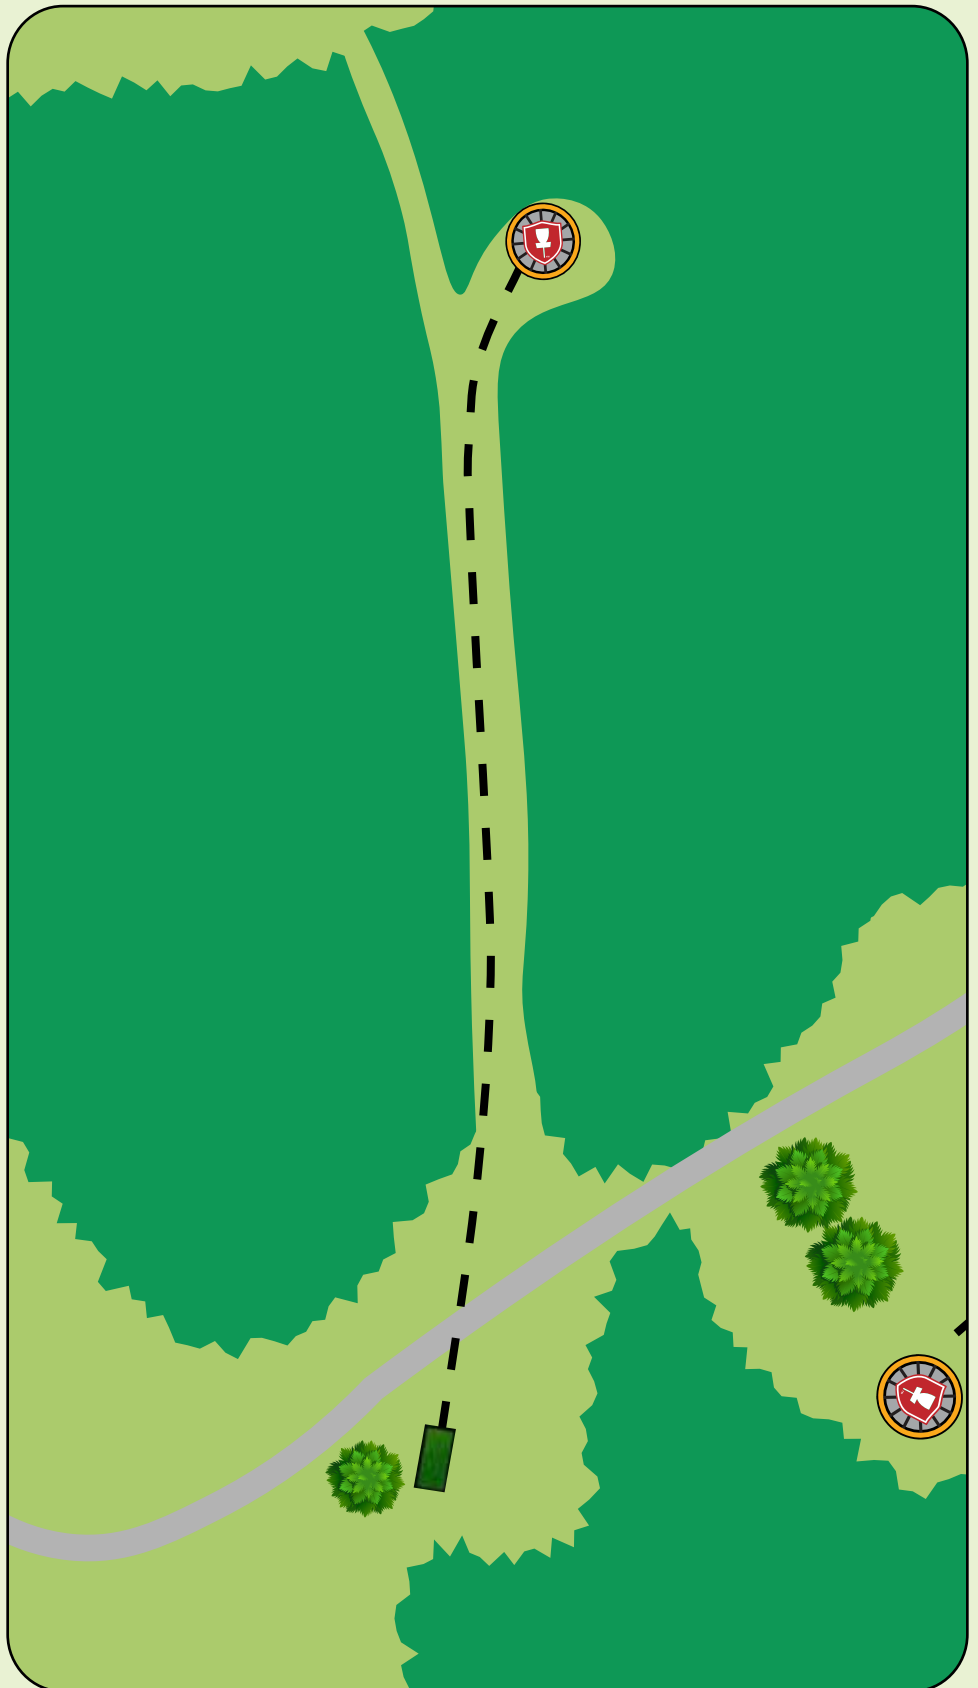

# Kalvøya DiscGolfpark

#8

Par 4

104 m

Høydeforskjell: +5,27 m

Ta hensyn til andre brukere av området og banen. Kast kun når det er klar bane og ikke fare for å treffe andre.