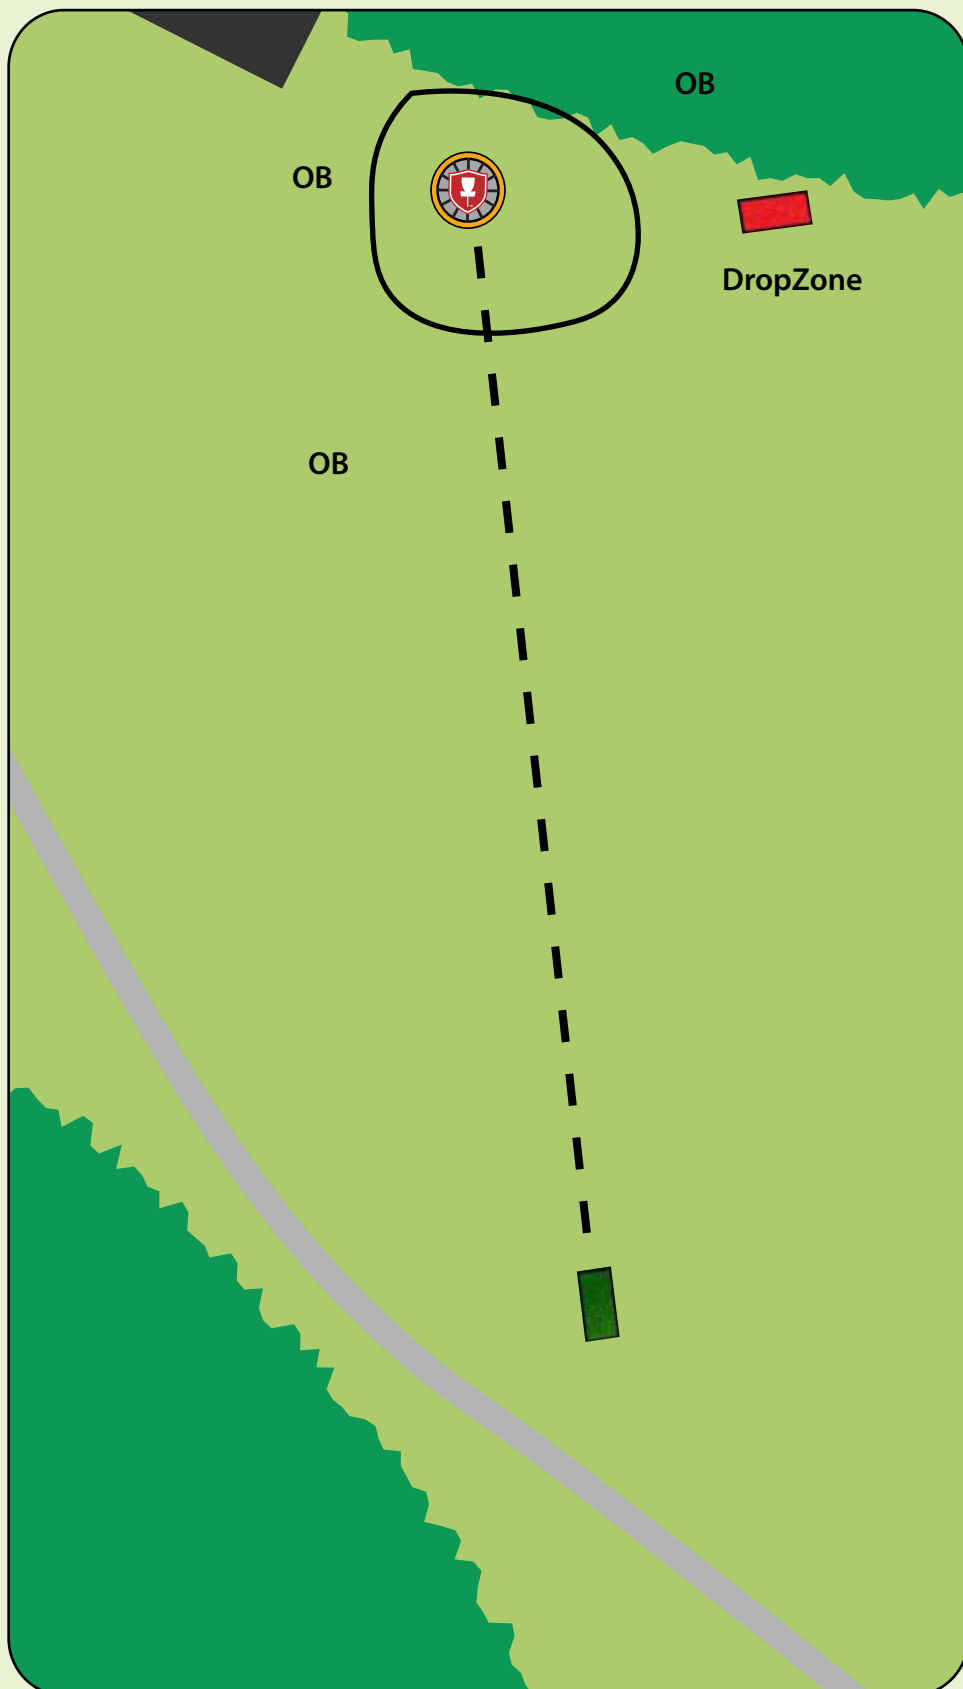

# Kalvøya DiscGolfpark

#10

Par 3

45 m

Høydeforskjell: +0 m

Ta hensyn til andre brukere av området og banen. Kast kun når det er klar bane og ikke fare for å treffe andre.

OB øy, ved bom spill fra DropZone.