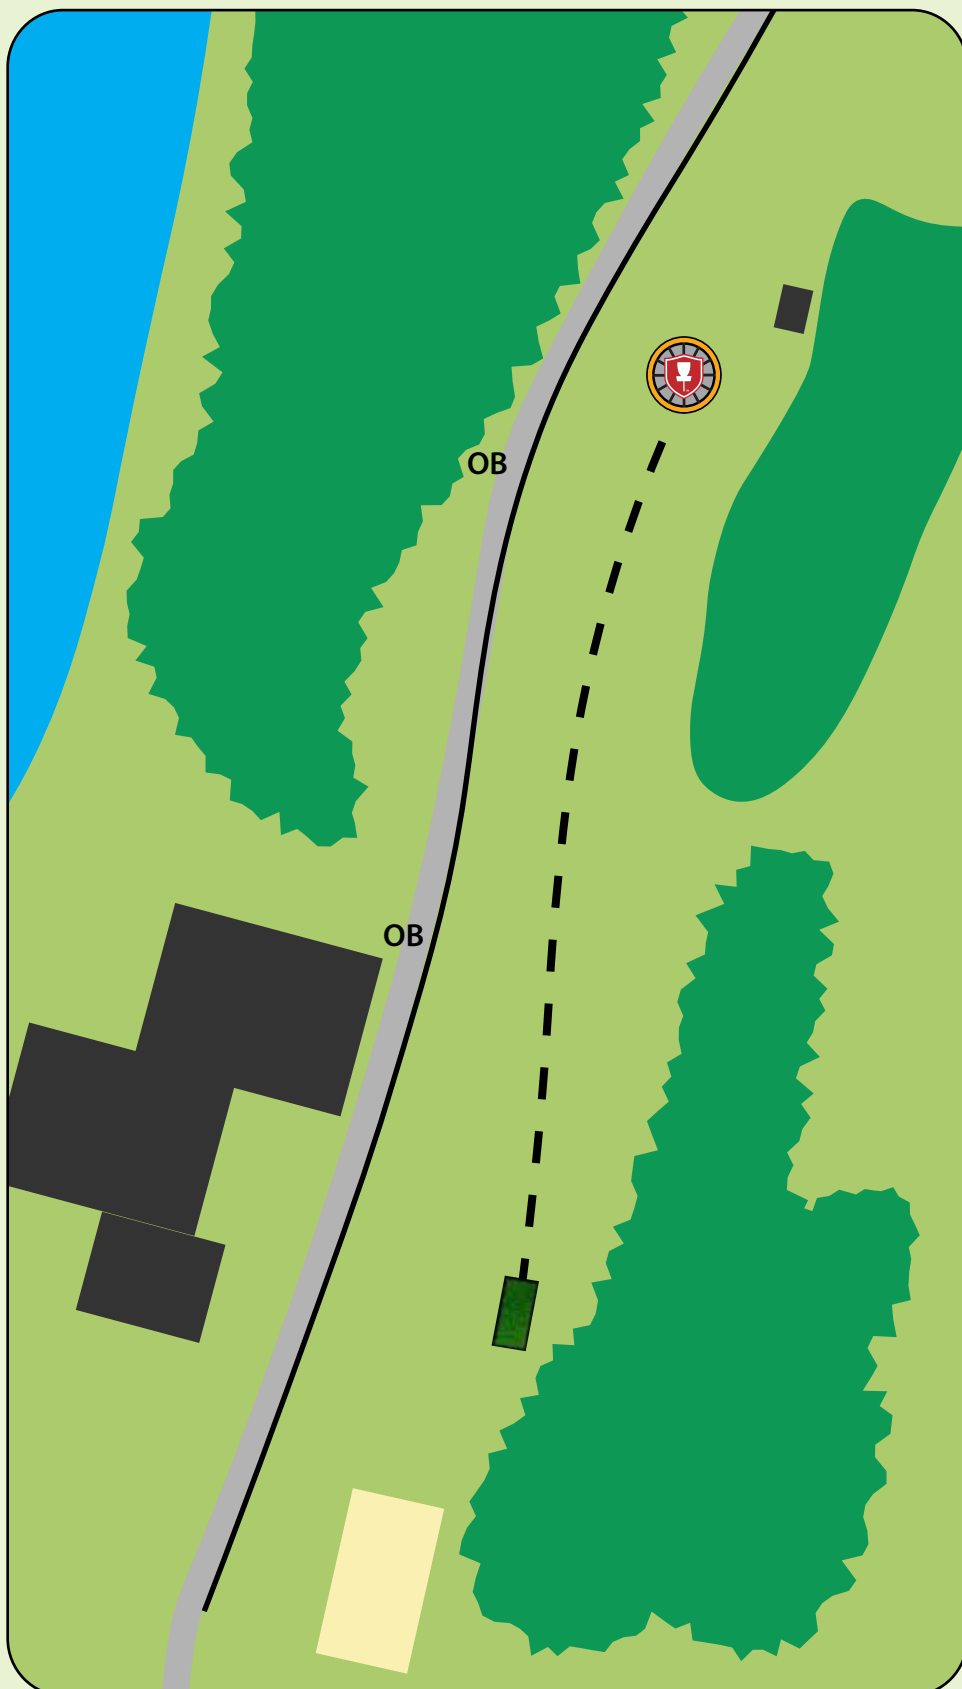

# 1

Par 3

120 m

Høydeforskjell: +5,5 m

Ta hensyn til andre brukere av området og banen. Kast kun når det er klar bane og ikke fare for å treffe andre. OB på og over grusvei på venstre side.