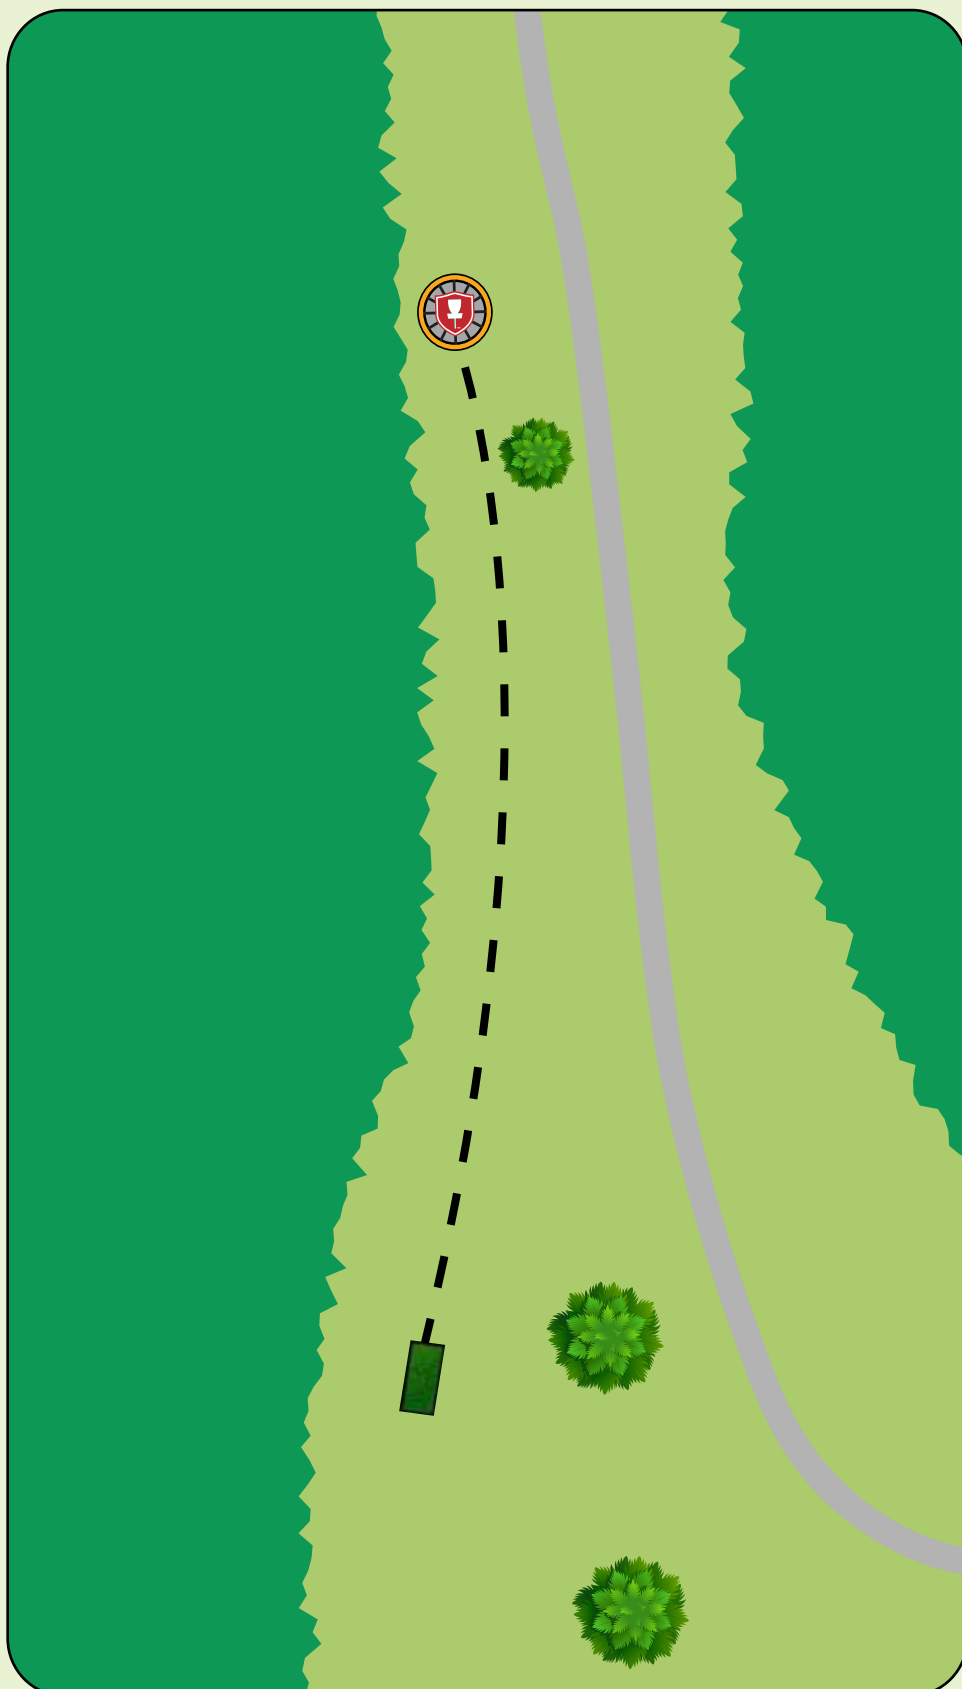

# Kalvøya DiscGolfpark

Par 3

76 m

Høydeforskjell: +1,6 m

Ta hensyn til andre brukere av området og banen. Kast kun når det er klar bane og ikke fare for å treffe andre.