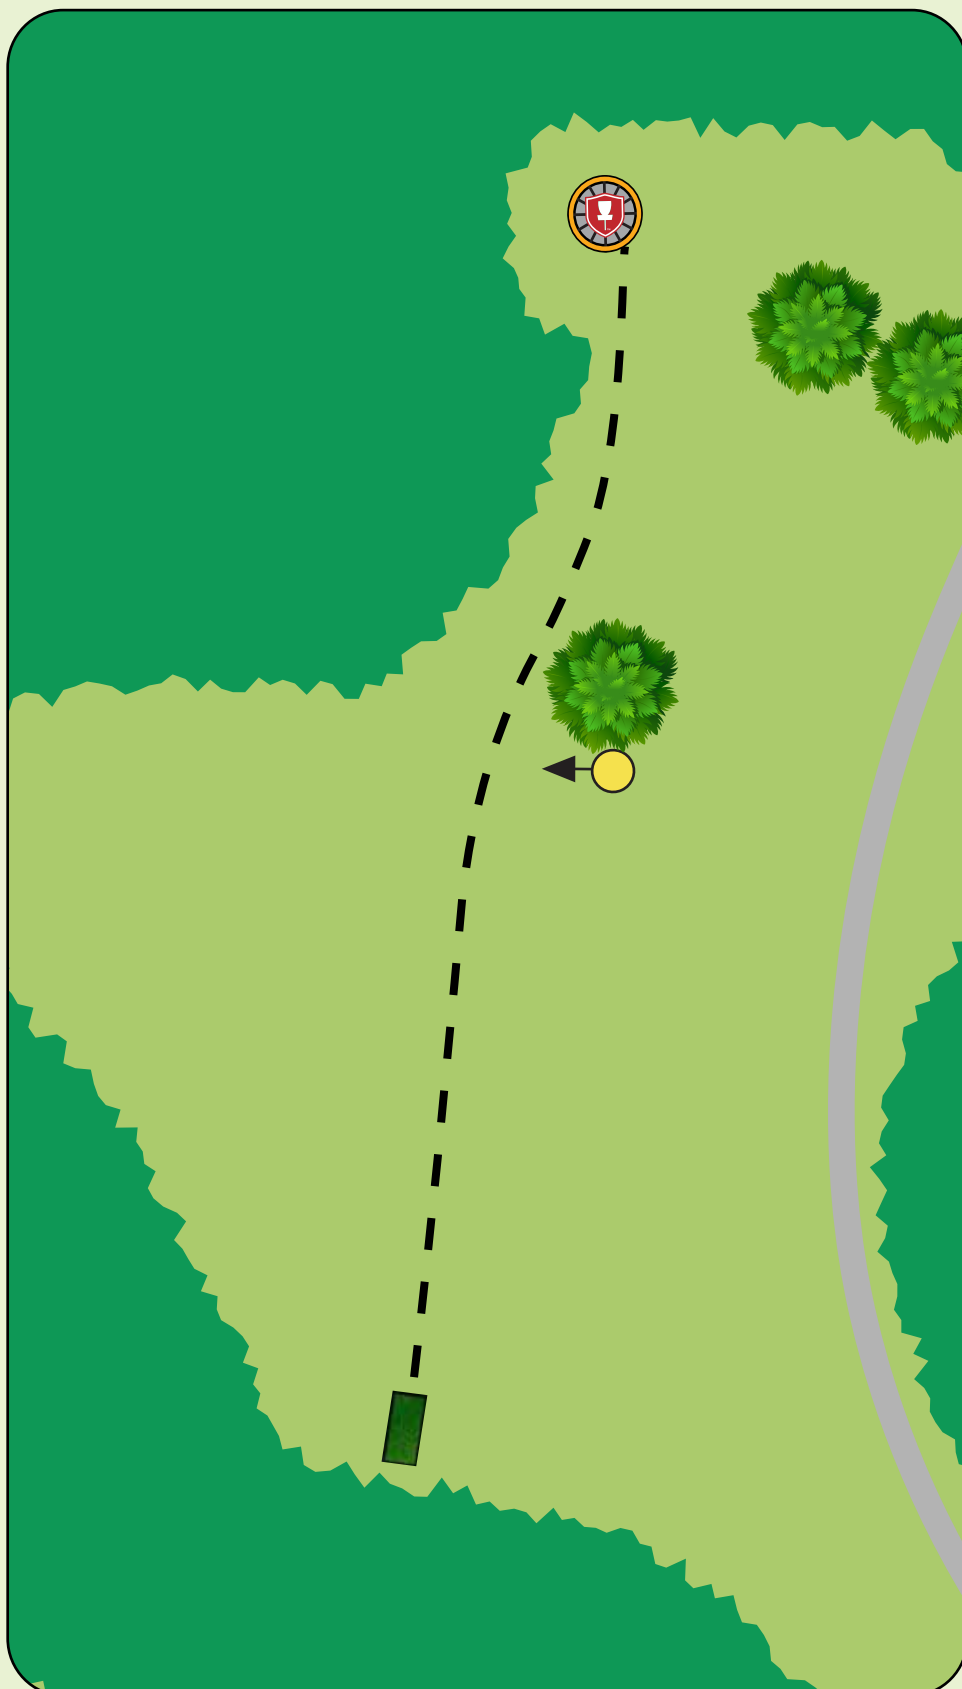

# Kalvøya DiscGolfpark

#5

Par 3

76 m

Høydeforskjell: -6,9 m

Ta hensyn til andre brukere av området og banen. Kast kun når det er klar bane og ikke fare for å treffe andre.

Mando til venstre for markert tre. Ved bom spill fra siste markerte lie.