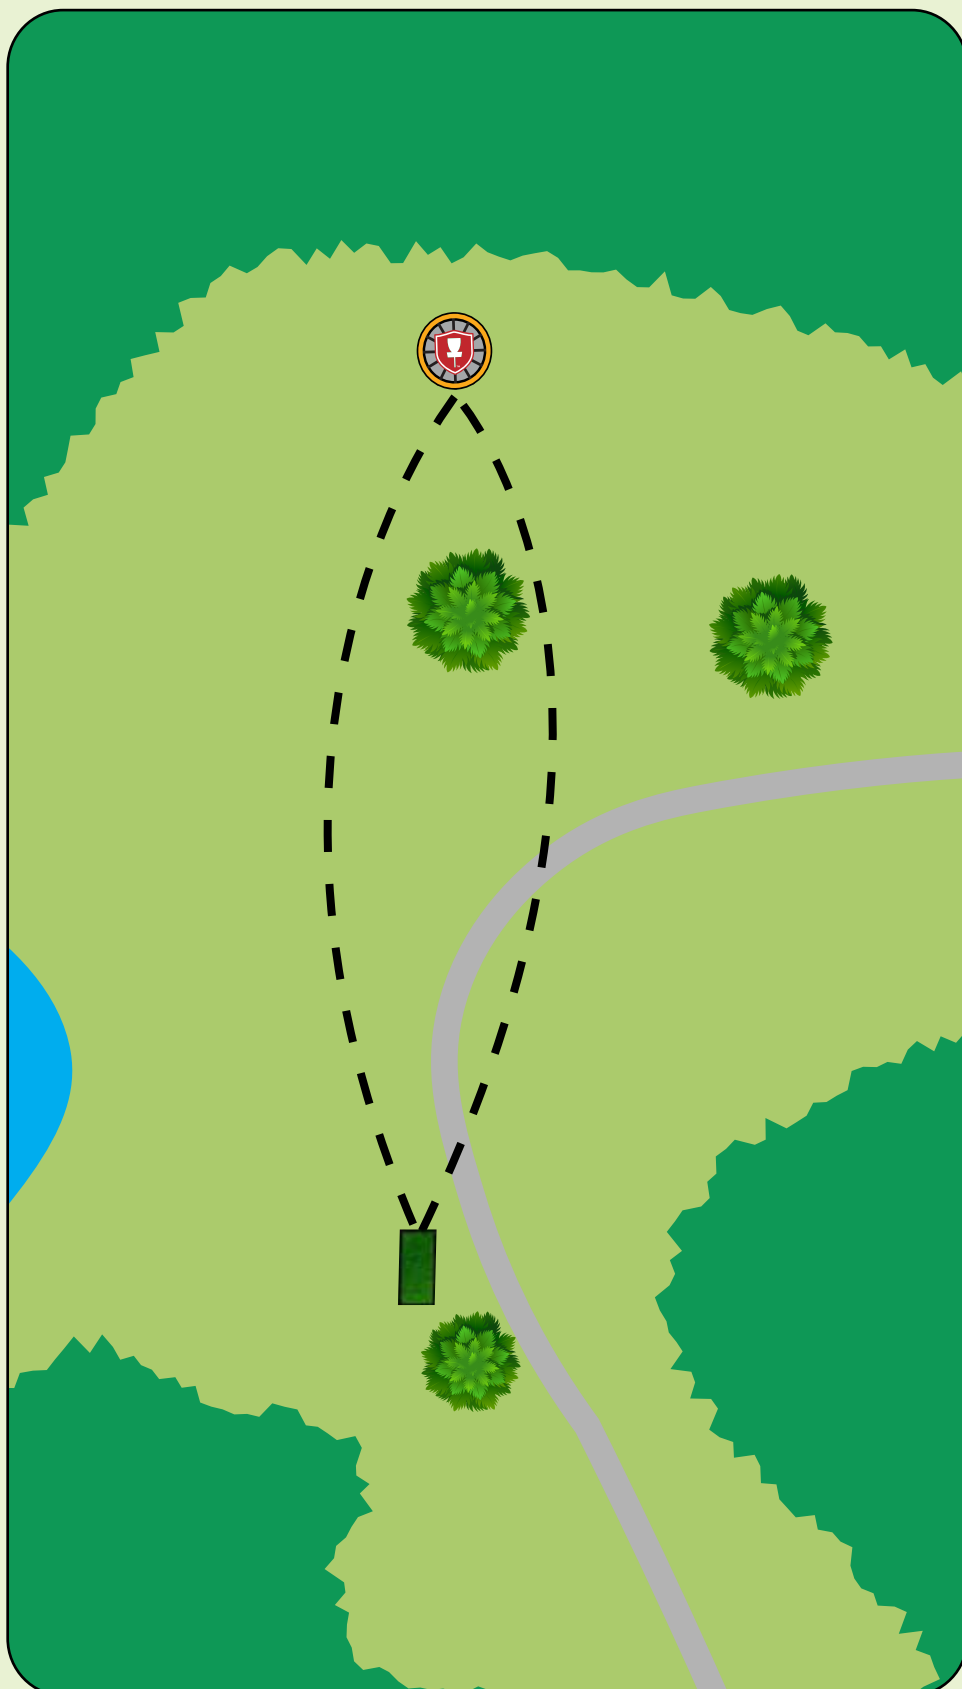

# Kalvøya DiscGolfpark

#6

Par 3

71 m

Høydeforskjell: +4 m

Ta hensyn til andre brukere av området og banen. Kast kun når det er klar bane og ikke fare for å treffe andre.